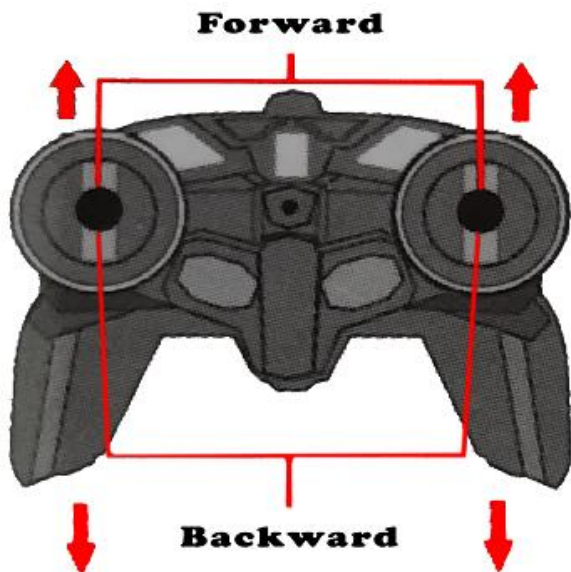

○ ELŐRE ÉS HÁTRA VEZÉRLÉS