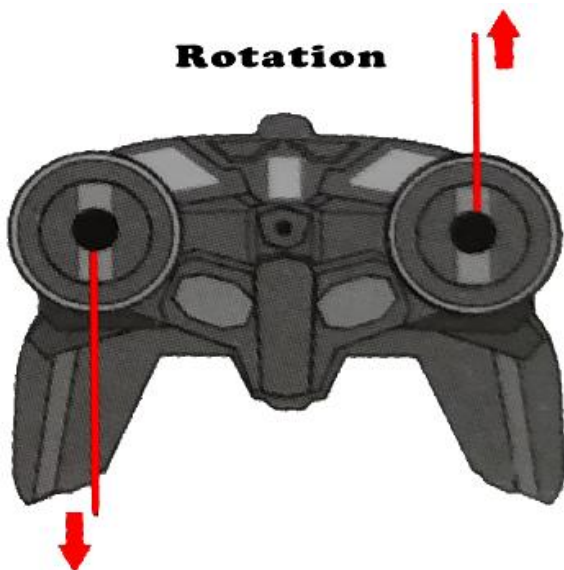

○ ELŐRE ÉS HÁTRA VEZÉRLÉS

○ ROTÁCIÓ

FONTOS INFORMÁCIÓK

- Ne használja a terméket vízbe vagy gyúlékony anyagok közelében, nedves kézzel vagy testtel.
- Tisztítsa meg a játékot száraz ruhával
- Ne használjon tisztítószeret
- Ne merítse folyadékba
- Ha hosszabb ideig nem használja a terméket, vegye ki az elemeket
- Száraz, pormentes helyen tárolja
- Ez a játék nem alkalmas 3 év alatti gyermekek számára.
- Ne szerelje szét a játékot.
- Nem alkalmas kültéri használatra.
- A trauma és a sérülés elkerülése érdekében ne hajlítsa meg az antennát a távirányítón.
- Kérjük, tartsa be a hulladékkezelési és környezetvédelmi előírásokat.

GARANCIA

A garancia 24 hónapig érvényes. A DFCU d.o.o. (Liparjeva 6a, 1234 Mengeš, Szlovénia) vállalatától csereterméket vagy visszatérítés igényelhet. Küldje el nekünk megrendelése számát és vásárlási dátumát e-mailben, amely a jobb alsó sarokban található logóinkra kattintva érhető el. A termék élettartama az átvételtől számítva 24 hónap.