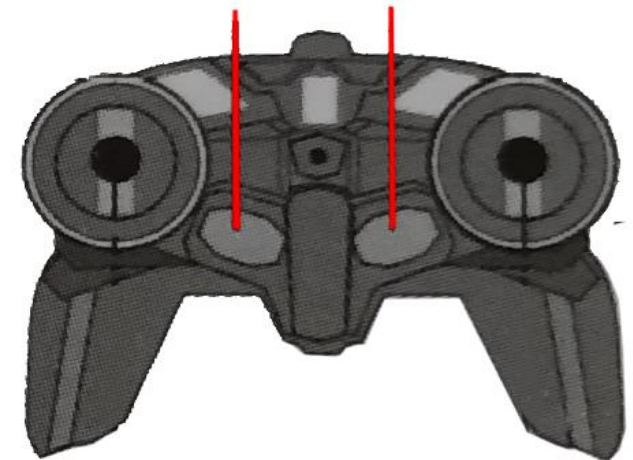

○ TRANSZFORMÁCIÓ