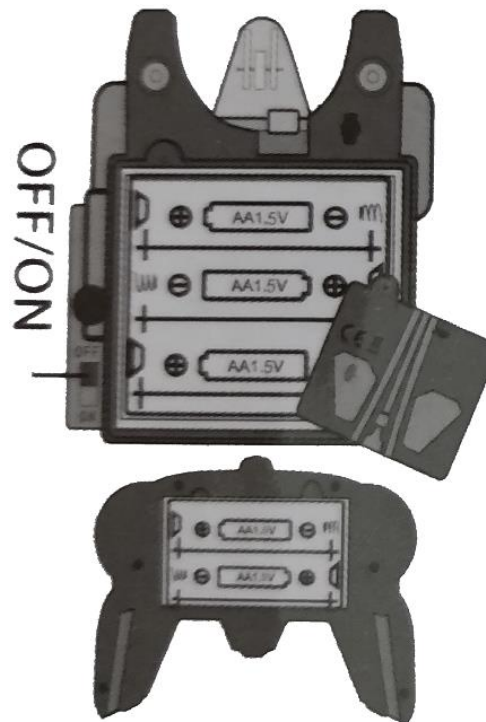

HASZNÁLATI UTASÍTÁS

RC TRANSZFORMER AUTÓ

KOMPONENSEK

- Transformer autó
- Távirányító

MŰSZAKI ADATOK

- Távvezérlési tartomány: 10 méter
- 2x LED-es lámpákkal felszerelt
- 5x AA elemekkel működő (nem tartozék)
- 4 színváltozat
- Autó mérete: 24×9,5×7 cm
- Robot dimenziója: 19×15,5×15 cm
- Súly kb. 430 g

AZ ELEMEEK BEHELYEZÉSE

- Távolítsa el az elem fedelét az autóról (az alján) és a távirányítóról.
- Helyezzen 3x AA elemet az autó és 2x AA elemet a távirányító elemtartójába.
- Az elemek telepítése előtt ellenőrizze az elemek megfelelő polaritását. A következő képen látható:

VEZÉRLÉS

- Az autó/robot előrefelé mozgatásához nyomja mindkét billenőkapcsolót előre.
- Az autó/robot hátrafelé mozgatásához nyomja meg mindkét billenőkapcsolót hátra.
- Hogy az autó/robot jobbra forduljon, csak a bal oldali billenőkapcsolót nyomja előre.
- Ahhoz, hogy az autó/robot balra forduljon, csak a jobb oldali billenőkapcsolót nyomja előre.
- Az transzformáció elindításához nyomja meg a távirányító közepén található két gomb egyikét, amint az a következő képen látható.